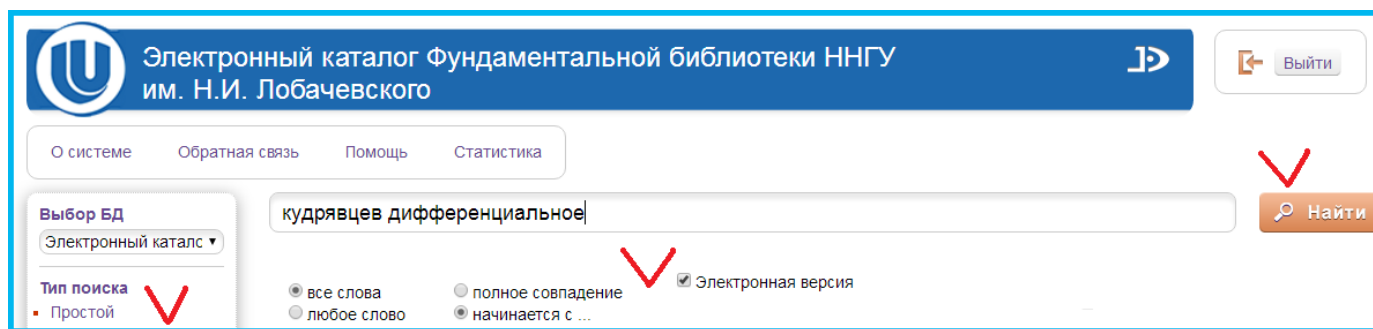

Электронный каталог ФБ ННГУ: <https://e-lib.unn.ru/MegaPro/Web>

Адреса сайтов ЭБС и описания коллекций: <http://lib.unn.ru/elektronnye-resursy/elektronno-bibliotechnye-sistemy/>

КОНСУЛЬТАЦИИ: nmo@lib.unn.ru